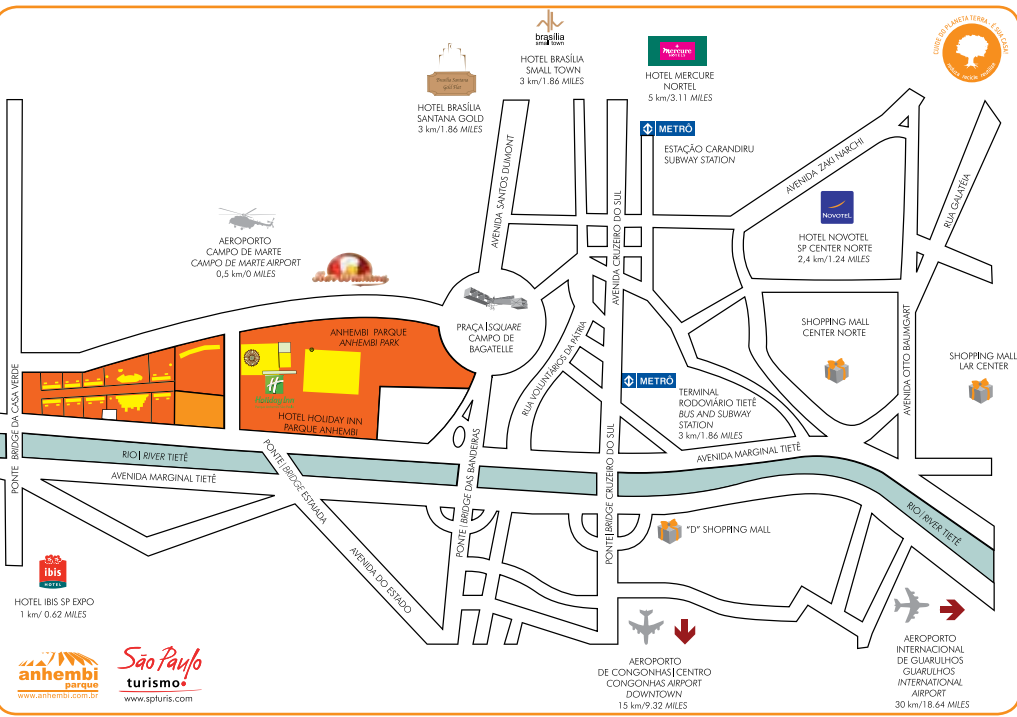

LEGENDA/LEGEND

- A** Pavilhão de Exposições Norte-Sul
North-South Exhibition Pavilion
- B** Pavilhão de Exposições Oeste
West Exhibition Pavilion
- C** Auditório Elis Regina
Elis Regina Auditorium
- D** Administração | Management Offices

- E** Palácio das Convenções
Convention Center
- F** Hotel Holiday Inn
- G** Arena Anhembi
- H** Sambódromo | Sambadrome
- I** Área Multiuso | Open Area
- J** Nova Arena | New Arena

PORTÕES/GATES

- 10** Estacionamento Expositores
Exhibitor's Parking
- 30** Entrada Arena e Sambódromo
Arena and Sambadrome
entrance
- 33** Acesso Hotel
Hotel Access
- 35** Estacionamento Palácio das
Convenções | Convention
Center Parking lot
- 38** Acesso Estacionamento do
Pavilhão | Exhibition Pavilion
Parking entrance

anhembi

COMO CHEGAR

DIRECTIONS

anhembi.com.br

Perspectiva artística sem escala/Artistic perspective - without scale